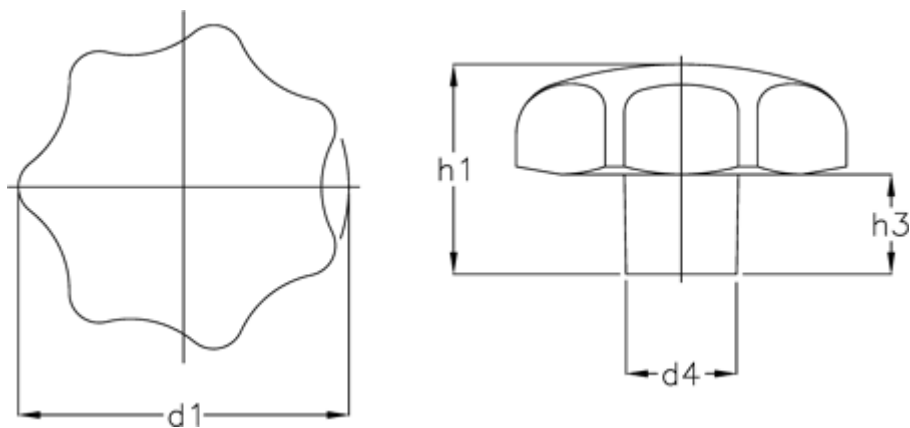

Varenummer: 20520030

Beskrivelse: E+G Stjernegreb DIN 6336-GG-32-A

Mål

d1 = 32

d4 = 12

h1 = 21

h3 = 10